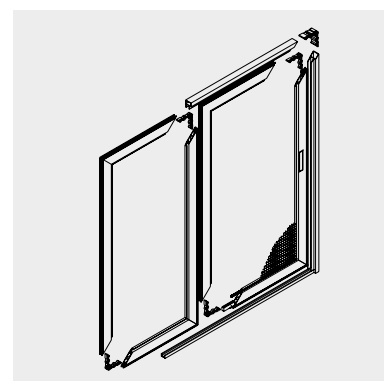

IMPIANTI SCORREVOLI/ TENDE PLISSETTATE

IMPIANTI SCORREVOLI
Larghezza max. 7000 mm
Altezza max. 3500 mm

TENDE PLISSETTATE
Larghezza max. 5000 mm
Altezza max. 3000 mm

Gli impianti scorrevoli per la protezione dagli insetti vengono spesso e volentieri impiegati nelle porte di terrazze, e in special modo quando si devono coprire grandi entrate con una larghezza di fino a 7 metri. Il battente scorrevole può essere comodamente spostato lateralmente. Una rientranza opzionale per l'azionamento con il piede posta nel telaio scorrevole consente di azionare il prodotto anche con un piede, opzione utile specie quando si hanno le mani occupate. Le ruote su cuscinetti a sfere garantiscono un'elevata scorrevolezza degli elementi scorrevoli. Le tende plissettate sono un vero miracolo dello spazio! Le tende plissettate sono elementi fissati su porte di balconi/terrazze, dotati di un reticolo per la protezione dagli insetti, che si aprono e chiudono in orizzontale.