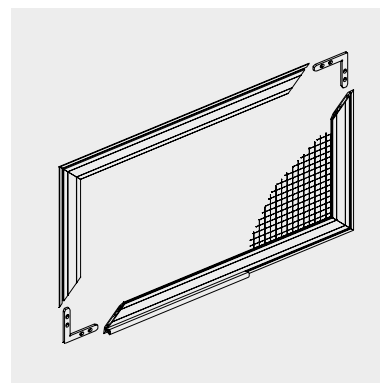

MODALITÀ DI AZIONAMENTO

- Semplice agganciamento/sganciamento del telaio di fissaggio, che è ancorato mediante un coprigiunto ad angolo (elastico), un perno a molla o direttamente avvitato al davanzale/all'infisso.
- Comoda apertura e chiusura della porta a vento o a battente tramite maniglia e impugnatura.
- Chiusura autonoma del telaio rotante attraverso il chiudiporta automatico.
- Facile apertura e chiusura del battente scorrevole grazie alle ruote ad elevata scorrevolezza su cuscinetti a sfere. In optional anche azionabili solo con il piede (tramite l'apposita rientranza).
- Facilità d'uso nell'apertura e chiusura della zanzariera e sollevamento controllato o autonomo della tenda a rullo grazie al freno centrifugo integrato.

Maniglia di azionamento

Pulsante di azionamento

Piastra d'afferraggio

Presa

Maniglia

TENDA A RULLO

Le tende a rullo sono elementi per la protezione dagli insetti fissati su porte/finestre, e dotati di tessuto avvolgibile.

TENDE PLISSETTATE

Le tende plissettate sono elementi fissati su porte di balconi/terrazze, dotati di un reticolo per la protezione dagli insetti, che si aprono e chiudono in orizzontale.

COPERTURE LUCERNARI