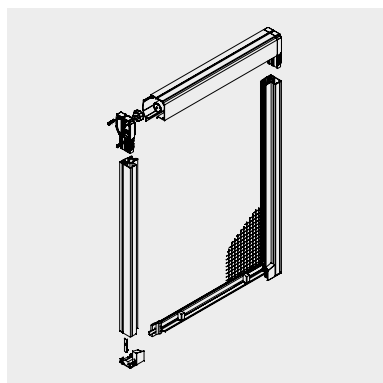

MODALITÀ DI AZIONAMENTO

- Semplice agganciamento/sganciamento del telaio di fissaggio, che è ancorato mediante un coprigiunto ad angolo (elastico), un perno a molla o direttamente avvitato al davanzale/all'infisso.
- Comoda apertura e chiusura della porta a vento o a battente tramite maniglia e impugnatura.
- Chiusura autonoma del telaio rotante attraverso il chiudiporta automatico.
- Facile apertura e chiusura del battente scorrevole grazie alle ruote ad elevata scorrevolezza su cuscinetti a sfere. In optional anche azionabili solo con il piede (tramite l'apposita rientranza).
- Facilità d'uso nell'apertura e chiusura della zanzariera e sollevamento controllato o autonomo della tenda a rullo grazie al freno centrifugo integrato.

Maniglia di azionamento

Pulsante di azionamento

Piastra d'afferraggio

Presa

Maniglia

TENDA A RULLO

Le tende a rullo sono elementi per la protezione dagli insetti fissati su porte/finestre, e dotati di tessuto avvolgibile.

TENDE PLISSETTATE

Le tende plissettate sono elementi fissati su porte di balconi/terrazze, dotati di un reticolo per la protezione dagli insetti, che si aprono e chiudono in orizzontale.

COPERTURE LUCERNARI