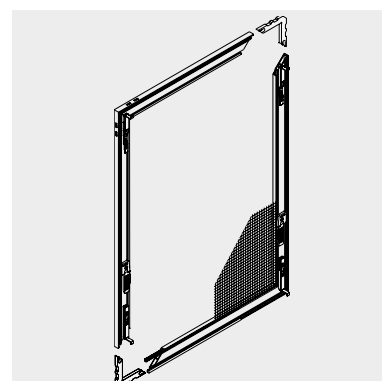

TESSUTO PLISSETTATO

Il tessuto impiegato per gli impianti plissettati è estremamente idrorepellente e, una volta montato, non si piega nemmeno in caso di pioggia o bagnato. Si caratterizza per una buona resistenza allo strappo e un'elevata resistenza alle intemperie. Inoltre, il tessuto plissettato garantisce una buona trasparenza se paragonato con altri tessuti.

TESSUTO IN VETRORESINA

TESSUTO TRANSPATEC

TESSUTO ANTIPOLLINE

TESSUTO IN POLIESTERE

TESSUTO IN ACCIAIO
INOSSIDABILE

TESSUTO PROTETTIVO CONTRO
L'ELETTROSMOG AD ALTA
FREQUENZA

TELAIO DI FISSAGGIO

TELAIO DI FISSAGGIO
Larghezza max. 2000 mm
Altezza max. 2500 mm