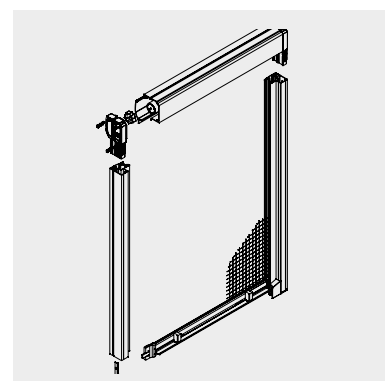

I VANTAGGI DEI TELAI SCORREVOLI

- Particolarmente idonei per porte di terrazze
- Elemento ad elevata scorrevolezza
- Lamiera di protezione
- Azionamento con un piede

I VANTAGGI DELLE TENDE PLISSETTATE

- Azionamento da sinistra verso destra o viceversa
- In caso di poco spazio

AZIONAMENTO

Piastra d'afferraggio

Preso

RIENTRANZA PER L'AZIONAMENTO CON UN PIEDE

In combinazione con una protezione dello zoccolo, in ogni battente scorrevole è possibile inserire su entrambi i lati una rientranza per l'azionamento con il piede. Per aprire e chiudere comodamente un battente scorrevole con il piede.

TENDE A RULLO

TENDA A RULLO
Larghezza max. 2000 mm
Altezza max. 3000 mm

Le tende a rullo per la protezione dagli insetti sono la soluzione confortevole quando si desidera flessibilità totale nell'utilizzo di una protezione dagli insetti, potendo utilizzare la tenda a rullo in base alle proprie necessità. Le tende a rullo per la protezione dagli insetti di **WOUNDWO** sono facilissime da usare e possono anche essere combinate con una persiana avvolgibile o un frangisole a lamelle.