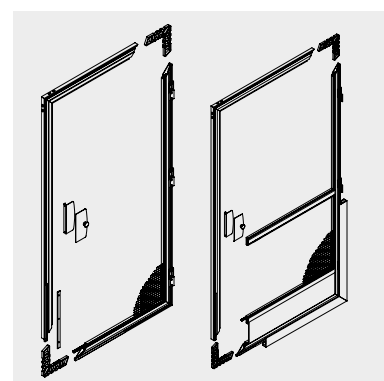

I VOSTRI VANTAGGI

- Soluzione semplice ed efficace
- Numerose varianti per i più diversi tipi di finestre
- Idoneo per l'installazione successiva

AZIONAMENTO

Maniglia di
azionamento

FISSAGGIO

In alcune varianti, l'ancoraggio del telaio di fissaggio può avvenire mediante un copri-giunto ad angolo elastico, che per la maggior parte di tipi di finestre consente il collegamento ottimale del telaio di fissaggio alla finestra

TELAI ROTANTI/ PORTE A VENTO

TELAIO ROTANTE PER FINESTRE E PORTE

Larghezza max. 2600 mm
Altezza max. 2800 mm

Le protezioni dagli insetti con telaio di fissaggio sono i «cervelloni» quando si tratta di trovare una soluzione di protezione dagli insetti per il vostro balcone o la vostra terrazza. La speciale struttura dei telai rotanti utilizzati da **WOUNDWO** offre telai estremamente stabili e robusti, che possono essere utilizzati senza problemi in impianti con una larghezza di fino a 2,6 metri.