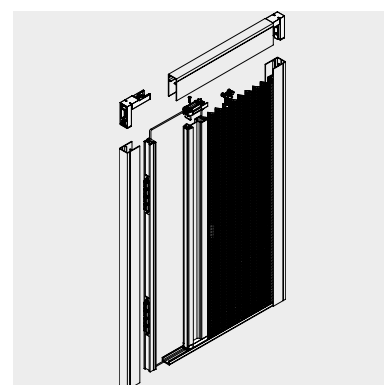

IMPIANTI SCORREVOLI/ TENDE PLISSETTATE

IMPIANTI SCORREVOLI
Larghezza max. 7000 mm
Altezza max. 3500 mm

TENDE PLISSETTATE
Larghezza max. 5000 mm
Altezza max. 3000 mm

Gli impianti scorrevoli per la protezione dagli insetti vengono spesso e volentieri impiegati nelle porte di terrazze, e in special modo quando si devono coprire grandi entrate con una larghezza di fino a 7 metri. Il battente scorrevole può essere comodamente spostato lateralmente. Una rientranza opzionale per l'azionamento con il piede posta nel telaio scorrevole consente di azionare il prodotto anche con un piede, opzione utile specie quando si hanno le mani occupate. Le ruote su cuscinetti a sfere garantiscono un'elevata scorrevolezza degli elementi scorrevoli. Le tende plissettate sono un vero miracolo dello spazio! Le tende plissettate sono elementi fissati su porte di balconi/terrazze, dotati di un reticolo per la protezione dagli insetti, che si aprono e chiudono in orizzontale.