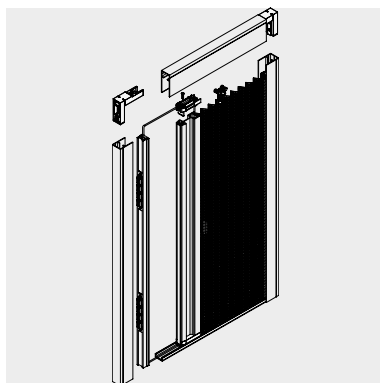

MODALITÀ DI AZIONAMENTO

- Semplice agganciamento/sganciamento del telaio di fissaggio, che è ancorato mediante un coprigiunto ad angolo (elastico), un perno a molla o direttamente avvitato al davanzale/all'infisso.
- Comoda apertura e chiusura della porta a vento o a battente tramite maniglia e impugnatura.
- Chiusura autonoma del telaio rotante attraverso il chiudiporta automatico.
- Facile apertura e chiusura del battente scorrevole grazie alle ruote ad elevata scorrevolezza su cuscinetti a sfere. In optional anche azionabili solo con il piede (tramite l'apposita rientranza).
- Facilità d'uso nell'apertura e chiusura della zanzariera e sollevamento controllato o autonomo della tenda a rullo grazie al freno centrifugo integrato.

Maniglia di azionamento

Pulsante di azionamento

Piastra d'afferraggio

Presa

Maniglia

TENDA A RULLO

Le tende a rullo sono elementi per la protezione dagli insetti fissati su porte/finestre, e dotati di tessuto avvolgibile.

TENDE PLISSETTATE

Le tende plissettate sono elementi fissati su porte di balconi/terrazze, dotati di un reticolo per la protezione dagli insetti, che si aprono e chiudono in orizzontale.

COPERTURE LUCERNARI