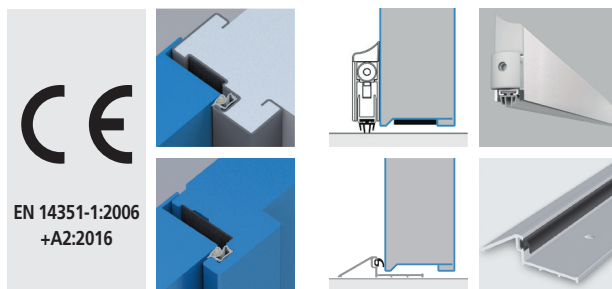

1. IT porte pedonali multiuso esterne con certificazione CE
   EN multipurpose doors CE marked for external use
   FR portes piétonnes multiusage externes avec certification CE
   PT portas multiusos para utilização no exterior, com marcação CE
   EL Σήμανση CE πόρτων Πολλαπλών χρήσεων, εξωτερική χρήση
   RO Marcaj CE, uși Multifuncționale, uz extern
   SL Certifikat CE za zunanja vrata
   HU CE minősítés többfunkciós, kültéri ajtók részére
   BG CE маркировка за Мултифункционални външни врати
   HR Višenamjenska vrata, za vanjsko korištenje, CE certificirana