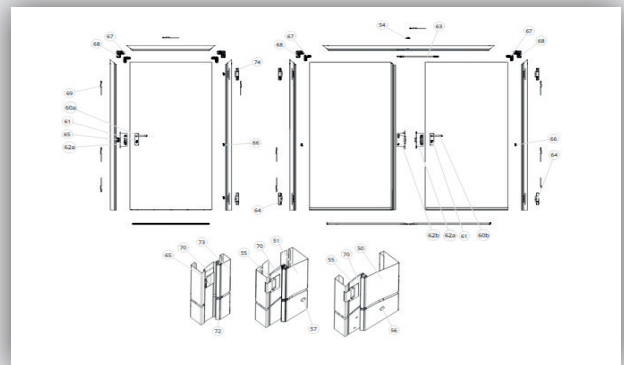

- IT disegni DWG e DFX
- EN DWG and DFX drawings
- FR plans DWG et DFX
- PT desenhos em DWG e DFX
- EL σχέδια DWG και DFX
- RO desene in format DWG și DFX
- SL skica v DWG in DFX formatu
- HU DWG és DFX rajzok
- BG чертежи DWG и DFX
- HR nacrti u DWG i DFX formatu