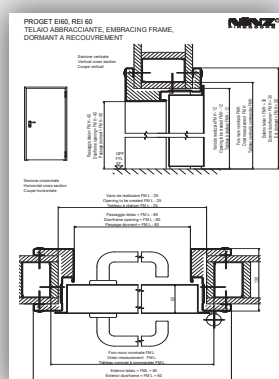

- IT disegni DWG e DFX
- EN DWG and DFX drawings
- FR plans DWG et DFX
- PT desenhos em DWG e DFX
- EL σχέδια DWG και DFX
- RO desene in format DWG și DFX
- SL skica v DWG in DFX formatu
- HU DWG és DFX rajzok
- BG чертежи DWG и DFX
- HR nacrti u DWG i DFX formatu