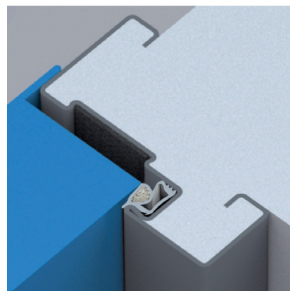

SL Požarnoodporni ali večnamenska vrata, robustne izvedbe, iz pocinkane in prašno barvanega jekla. Površino pomarančaste izgleda, polnjeno z izolacijskimi materiali.

HU Robosztus megjelenésű (Objekt) tűzgátló vagy több-célű acél ajtó, horganyzott acél alapanyagból, karcálló gyári porszórással, hőszigetelő betétszerkezettel.

BG Изключително издръжливи, пожароустойчиви или многофункционални врати с прахово покритие, изработени от изцяло поцинкована ламарина. Прахово покритие, устойчиво на издраскване, с изолационен пълнеж.

HR Posebno izdržljiva protupožarna ili višenamjenska plastificirana vrata proizvedena od kompletno pocinčanog čeličnog lima. Vanjska površina s efektom narančine kore otporna na grebanje, s unutarnjom izolacijskom ispunom.

IT ad una o due ante, realizzata anche su misura

EN single or double leaf custom made

FR à un ou deux vantaux, fabriqués aussi sur mesure

PT de uma ou duas folhas, fabricada também sob medida

EL Μονόφυλες ή Διφυλλες κατά παραγγελία

RO variante, intr-un canat sau dublu canat

SL eno ali dvokrilna izvedba, proizvedena tudi po meri

HU egyszárnyú vagy kétszárnyú egyedi gyártás

BG еднокрили или двукрили врати по поръчка

HR jednokrilna ili dvokrilna, proizvedena po mjeri

IT telaio angolare robusto 70x100mm da assemblare

EN dismantled extra durable frame 70x100mm

FR dormant robuste 70x100mm à assembler

EL Διαϊρούμένο ενισχυμένο προφίλ κάσας 70x100mm

PT aro robusto 70x100mm para montar

RO toc demontabil rezistent 70x100mm

SL robusTen, sestavljen vogalni podboj 70x100mm

HU szerelhető, különösen masszív 70x100mm profilméretű tok

BG разглобяема изключително издръжлива каса 70x100mm

HR posebno izdržljiv trodijelni dovratnik 70x100mm