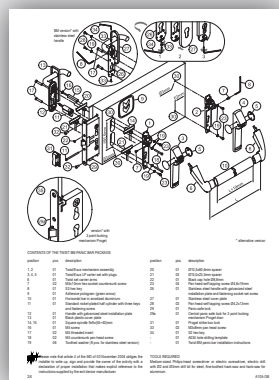

- IT nuovi cataloghi NINZ disponibili online
- EN NINZ brochures available for download
- FR catalogues NINZ consultables en ligne
- PT novos catálogos NINZ consultáveis on line
- EL Νέα φυλλάδια NINZ μέσω διαδικτυακού τόπου (site)
- RO noile cataloage NINZ online
- SL novi katalogi NINZ v online obliki
- HU új online NINZ katalógusok
- BG нови онлайн брошури на NINZ
- HR novi online katalog NINZ

- IT certificazioni/istruzioni di posa scaricabili dal sito
- EN certificates/installation instructions downloadable online
- FR PV et Certifications/ notices de pose téléchargeables sur le site
- PT certificações/instruções de colocação descarregáveis no site
- EL Πιστοποιητικά/Οδηγίες τοποθέτησης με δυνατότητα λήψης από τον ιστότοπο
- RO toate certificatele/instructiunile de montaj se pot descarca direct de pe site
- SL certifikati/navodila za montažo na razpolago direktno iz spletne strani
- HU letölthető tanúsítványok/beépítési utasítások
- BG сертификатите/инструкциите за монтаж са налични за изтегляне онлайн
- HR online preuzimanje certifikata/uputstva za ugradnju

- IT catalogo elettronico ricambi
- EN electronic catalogue for spare parts
- FR catalogue électronique de pièces détachées
- PT catálogo eletrónico de peças de reposição
- EL Ηλεκτρονικός κατάλογος ανταλλακτικών
- RO catalog electronic de piese de schimb
- SL elektronski katalog rezervnih delov
- HU elektronikus alkatrészs-katalógus
- BG elektronen katalog na rezervni chasti
- HR elektronički katalog rezervnih dijelova