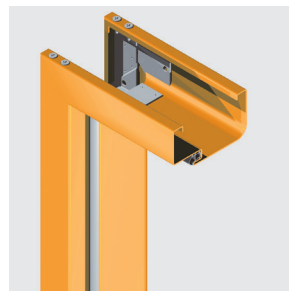

1. IT vari accessori specifici Rever disponibili
   EN various specific Rever accessories available
   FR divers accessoires spécifiques Rever disponibles
   PT vários acessórios Rever específicos disponíveis
   EL Διάφορα αξεσουάρ πορτών Rever είναι διαθέσιμα
   RO disponibil in varianta speciale de accesorii Rever
   SL na voljo razna specifična dodatna oprema Rever
   HU többféle választható Rever kiegészítők
   BG възможни са различни специални Rever аксесоари
   HR dostupne su različite dodatne opreme Rever