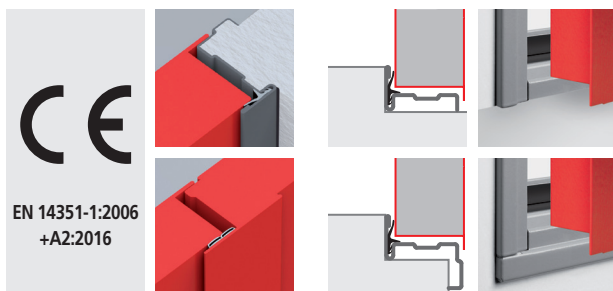

IT porte pedonali multiuso esterne con certificazione CE
EN multipurpose doors CE marked for external use
FR portes piétonnes multiusage externes avec certification CE
PT porta multiusos para utilização no exterior, com marcação CE
EL Σήμανση CE πόρτων Πολλαπλών χρήσεων, εξωτερική χρήση
RO Marcaj CE, uși Multifuncționale, uz extern
SL Certifikat CE za zunanja vrata
HU CE minősítés többfunkciós, kültéri ajtók részére
BG CE маркировка за Мултифункционални външни врати
HR Višenamjenska vrata, za vanjsko korištenje, CE certificirana