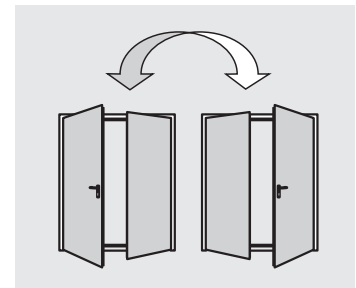

RO Usa rezistentă la foc sau multifuncțională vopsită în câmp electrostatic, fabricată integral din tablă galvanizată. Finisaj rugos tip "coaja de portocală" prevăzută în interior cu material izolanț.

SL Požarnoodporna ali večnamenska vrata iz pocinkanega in prašno barvanega jekla. Površino pomarančastega izgleda, polnjeno z izolacijskimi materiali.

HU Tűzgátló vagy multifunkciós acél ajtó, horganyzott acél alapanyagból, karcálló gyári porszórással, hőszigetelő betétszerkezettel.

BG Пожароустойчиви или многофункционални врати с прахово покритие, изработени от изцяло цинковани стоманени листове. Прахово покритие, устойчиво на издраскване, с изолационен пълнеж.

HR Protupožarna ili višenamjenska vrata od pocinčanog čeličnog lima, plastificirana bojom otpornom na ogrebotine, površina sa izgledom narančine kore, sa izolacijskom ispunom.

IT porta reversibile per apertura destra o sinistra

EN reversible door for either left or right opening

FR porte réversible ouverture droite ou gauche

PT porta reversível para abertura direita ou esquerda

EL Η πόρτα είναι αναστρέψιμη (δεξιά / αριστερή)

RO usa reversibilă, deschidere stanga sau dreapta

SL reverzibilna vrata za levo ali desno odpiranje

HU megfordítható ajtó, jobbos és balos nyitási irány

BG опция за обръщане посоката на отваряне - ляво или дясно

HR reverzibilna vrata sa mogućim lijevim ili desnim otvaranjem

IT telaio 53x65mm, con soglia asportabile

EN frame 53x65mm with detachable threshold

FR dormant 53x65mm avec seuil amovible

PT aro 53x65mm com soleira amóvel

EL Μεταλλική κάσα 53x65mm με αποσπώμενο κατωκάσι

RO toc usa 53x65mm cu prag detasabil

SL podboj 53x65mm, z odstranljivo spodnjo pripiro

HU 53x65mm profilméretű tok, eltávolítható küszöbvel

BG каса 53x65мм., с разглобяем праг

HR dovratnik dimenzija 53x65mm s odvojivim pragom