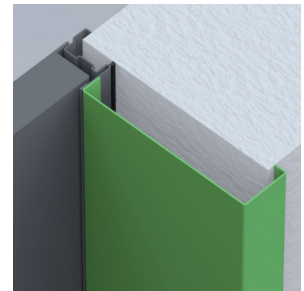

1. IT vari accessori specifici Rever disponibili
   EN various specific Rever accessories available
   FR divers accessoires spécifiques Rever disponibles
   PT vários acessórios Rever específicos disponíveis
   EL Διάφορα αξεσουάρ πορτών Rever είναι διαθέσιμα
   RO disponibil in varianta speciale de accesorii Rever
   SL na voljo razna specifična dodatna oprema Rever
   HU többféle választható Rever kiegészítők
   BG възможни са различни специални Rever аксесоари
   HR dostupne su različite dodatne opreme Rever