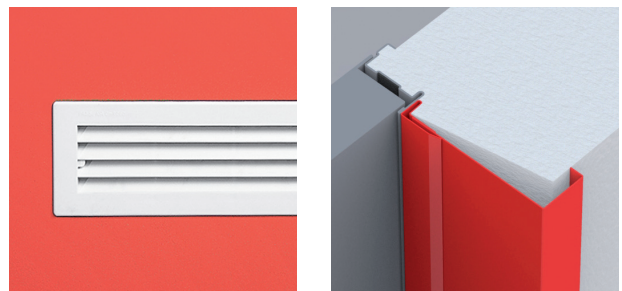

IT porte pedonali multiuso esterne con certificazione CE
EN multipurpose doors CE marked for external use
FR portes piétonnes multiusage externes avec certification CE
PT porta multiusos para utilização no exterior, com marcação CE
EL Σήμανση CE πόρτων Πολλαπλών χρήσεων, εξωτερική χρήση
RO Marcaj CE, uși Multifuncționale, uz extern
SL Certifikat CE za zunanja vrata
HU CE minősítés többfunkciós, kültéri ajtók részére
BG CE маркировка за Мултифункционални външни врати
HR Višenamjenska vrata, za vanjsko korištenje, CE certificirana