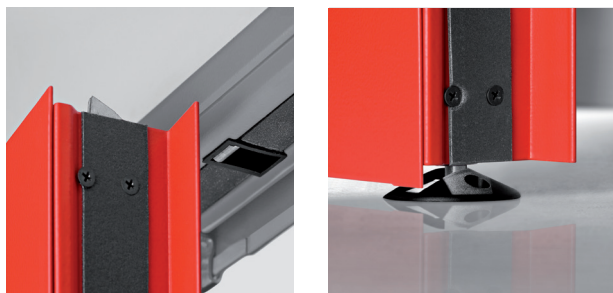

IT cerniere robuste e regolatore di chiusura*
EN durable hinges and closing regulator*
FR paumelles robustes, sélecteur de fermeture*
PT dobradiças robustas, selector de fecho*
EL Βαρέως τύπου μεντεσέδες και μηχ/σμος προτεραιότητας*
RO balamale rezistente si selector de foaie usa*
SL robustni tečajji ter regulator zapiranja*
HU masszív pántok és csukássorrend szabályzó*
BG издръжливи панти и регулатор за затваряне*
HR izdržljive šarke (panti) i regulator zatvaranja*

IT anta passiva tagliafuoco con autobloccaggio
EN fire rated secondary leaf with automatic bolt lock
FR vantail passif coupe-feu avec autoblocage
PT folha passiva corta-fogo com auto-bloqueio
EL Αυτόματος σύρτης στο δευτερεύον φύλλο μόνο στις πυρασφαλείας
RO canatul secundar, pentru usile rezistente la foc, dotat cu sistem de autoblocaj
SL pasivno krilo z avtomatskim zapahom
HU állószárnyban automatikusan záródó alsó-felső letűző
BG пожароустойчиво второ крило с автоматична болтова брава
HR protupožarno pomoćno krilo sa zasunom za samozatvaranje

versioni - versions - versão - Εκδόση - versiuni - izvedbe - egyéb kivitelek - версии - verzija:

IT vari accessori specifici Univer disponibili
EN various specific Univer accessories available
FR divers accessoires spécifiques Univer disponibles
PT vários acessórios Univer específicos disponíveis
EL Διάφορα αξεσουάρ πορτών Univer είναι διαθέσιμα
RO disponibil in varianta speciala de accesorii Univer
SL na voljo razna specifična dodatna oprema Univer
HU többféle választható Univer kiegészítők
BG възможни са различни специфични Univer аксесоари
HR dostupnost različitih specifičnih Univer opcija