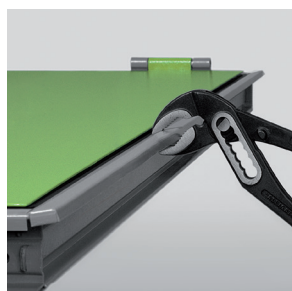

RO Usa multifuncionala vopsita in camp electrostatic, fabricata integral din tabla galvanizata. Finisaj rugos tip "coaja de portocala" prevazute in interior cu fagure de carton.

SL Večnamenska kovinska vrata iz pocinkanega in prašno barvanega jekla. Površino pomarančastega izgleda, polnjeno s kartonom v strukturi satovja.

HU Multifunkciós acél ajtó, horganyzott acél alapananyagból, karcálló gyári porszórással, papírrácsbetéttel.

BG Многофункционални врати с прахово покритие, изработени от изцяло поцинкована ламарина. Прахово покритие, устойчиво на издраскване, с пълнеж от порест картон.

HR Višenamjenska vrata izrađena od pocinčanog čeličnog lima, plastificirana bojom otpornom na ogrebotine, površina sa izgledom narančine kore, sa ispunom kartonske saće.

IT porta reversibile per apertura destra o sinistra

EN reversible door for either left or right opening

FR porte réversible ouverture droite ou gauche

PT porta reversível para abertura direita ou esquerda

EL Η πόρτα είναι αναστρέψιμη (δεξιά / αριστερή)

RO usa reversibila, deschidere stanga sau dreapta

SL reverzibilna vrata za levo ali desno odpiranje

HU megfordítható ajtó, jobbos és balos nyitási irány

BG опция за обръщане посоката на отваряне - ляво или дясно

HR reverzibilna vrata s lijevim ili desnim otvaranjem

IT telaio 48x44mm, con soglia asportabile

EN frame 48x44mm with detachable threshold

FR dormant 48x44mm avec seuil amovible

PT aro 48x44mm com soleira amóvivel

EL Μεταλλική κάσα 48x44mm με αποσπώμενο κατωκάσι

RO toc usa 48x44mm cu prag detasabil

SL podboj 48x44mm, z odstranljivo spodnjo pripiro

HU 48x44mm-es tok, eltávolítható küszöbbel

BG каса 48x44мм., с разглобяем праг

HR dovratnik dimenzija 48x44mm sa odvojivim pragom