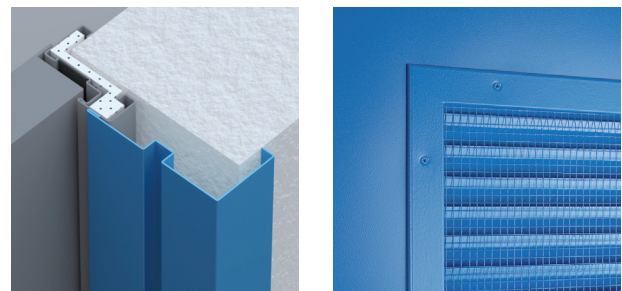

1. IT porte pedonali multiuso esterne con certificazione CE
   EN multipurpose doors CE marked for external use
   FR portes piétonnes multiusage externes avec certification CE
   PT portas multiusos para utilização no exterior, com marcação CE
   EL Σήμανση CE πόρτων Πολλαπλών χρήσεων, εξωτερική χρήση
   RO Marcaj CE, uși Multifuncționale, uz extern
   SL Certifikat CE za zunanja vrata
   HU CE minősítés többfunkciós, kültéri ajtók részére
   BG CE маркировка за Мултифункционални външни врати
   HR Višenamjenska vrata, za vanjsko korištenje, CE certificirana