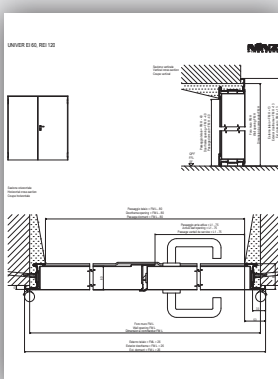

- IT disegni DWG e DFX
- EN DWG and DFX drawings
- FR plans DWG et DFX
- PT desenhos em DWG e DFX
- EL σχέδια DWG και DFX
- RO desene in format DWG și DFX
- SL skica v DWG in DFX formatu
- HU DWG és DFX rajzok
- BG чертежи DWG и DFX
- HR nacrti u DWG i DFX formatu