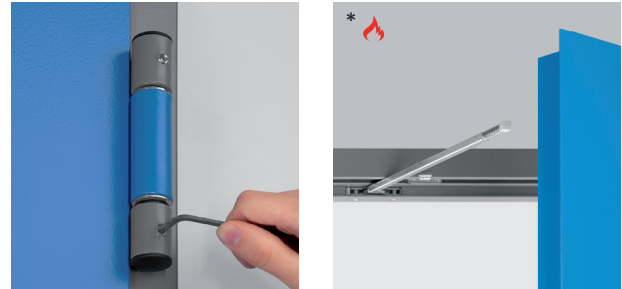

1. IT cerniere robuste e regolatore*
   EN durable hinges and closing regulator*
   FR paumelles robustes, sélecteur de fermeture*
   PT dobradiças robustas, selector de fecho*
   EL Βαρέως τύπου μεντεσέδες και μη/σμος προτεραιότητας*
   RO balamale rezistente si selector de foaie usa*
   SL robustni tečajji ter regulator zapiranja*
   HU masszív pántok és csukássorrend szabályzó*
   BG издръжливи панти и регулатор за затваряне*
   HR izdržljive šarke (panti) i regulator zatvaranja*

1. IT telaio abbracciante per il fissaggio su cartongesso
   EN embracing frame for plasterboard installation
   FR dormant à recouvrement pour cloison plaques de plâtre
   PT aro envolvente para a fixação em gesso cartonado
   EL Προφίλ σε όλο το λαμπά για γυψοσανίδες
   RO captuseala toc - varianta de montaj pe peretele din gips carton
   SL objemni podboj za montažo na mavčno-kartonsko steno
   HU átfogó tok, gipszkarton falba építéshez
   BG обхватна каса за монтаж на гипсокартон
   HR sveobuhvatni dovratnik za suhu ugradnju

versioni - versions - versão - Εκδόση - versiuni - izvedbe - egyéb kivitelek - версии - verzija:

1. IT vari accessori specifici Proget disponibili
   EN various specific Proget accessories available
   FR divers accessoires spécifiques Proget disponibles
   PT vários acessórios Proget específicos disponíveis
   EL Διάφορα αξεσουάρ πορτών Proget είναι διαθέσιμα
   RO disponibil si in varianta cu accesorii speciale de Proget
   SL na voljo razna specifična dodatna oprema Proget
   HU többféle választható Proget kiegészítők
   BG възможни са различни специфични Proget аксесоари
   HR dostupnost različitih specifičnih Proget opcija