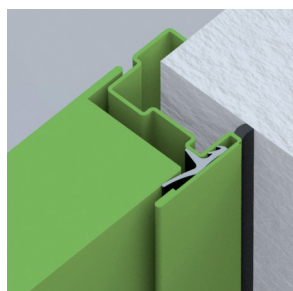

RO Usa multifuncionala vopsita in camp electrostatic, fabricata integral din tabla galvanizata. Finisaj rugos tip "coaja de portocala" prevazute in interior cu fagure de carton.

SL Večnamenska kovinska vrata iz pocinkanega in prašno barvanega jekla. Površino pomarančastega izgleda, polnjeno s kartonom v strukturi satovja.

HU Multifunkciós acél ajtó, horganyzott acél alapananyagból, karcálló gyári porszórással, papírrácsbetéttel.

BG Многофункционални врати с прахово покритие, изработени от изцяло поцинкована ламарина. Прахово покритие, устойчиво на издраскване, с пълнеж от порест картон.

HR Višenamjenska vrata izrađena od pocinčanog čeličnog lima, plastificirana bojom otpornom na ogrebotine, površina sa izgledom narančine kore, sa ispunom kartonske saće.

IT porta reversibile per apertura destra o sinistra

EN reversible door for either left or right opening

FR porte réversible ouverture droite ou gauche

PT porta reversível para abertura direita ou esquerda

EL Η πόρτα είναι αναστρέψιμη (δεξιά / αριστερή)

RO usa reversibila, deschidere stanga sau dreapta

SL reverzibilna vrata za levo ali desno odpiranje

HU megfordítható ajtó, jobbos és balos nyitási irány

BG опция за обръщане посоката на отваряне - ляво или дясно

HR reverzibilna vrata s lijevim ili desnim otvaranjem

IT telaio 48x44mm, con soglia asportabile

EN frame 48x44mm with detachable threshold

FR dormant 48x44mm avec seuil amovible

PT aro 48x44mm com soleira amóvivel

EL Μεταλλική κάσα 48x44mm με αποσπώμενο κατωκάσι

RO toc usa 48x44mm cu prag detasabil

SL podboj 48x44mm, z odstranljivo spodnjo pripiro

HU 48x44mm-es tok, eltávolítható küszöbbel

BG каса 48x44мм., с разглобяем праг

HR dovratnik dimenzija 48x44mm sa odvojivim pragom