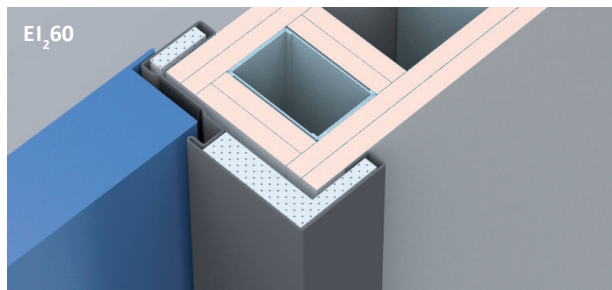

1. IT cerniere robuste e regolatore*
   EN durable hinges and closing regulator*
   FR paumelles robustes, sélecteur de fermeture*
   PT dobradiças robustas, selector de fecho*
   EL Βαρέως τύπου μεντεσέδες και μη/σμος προτεραιότητας*
   RO balamale rezistente si selector de foaie usa*
   SL robustni tečajji ter regulator zapiranja*
   HU masszív pántok és csukássorrend szabályzó*
   BG издръжливи панти и регулатор за затваряне*
   HR izdržljive šarke (panti) i regulator zatvaranja*

1. IT telaio abbracciante per il fissaggio su cartongesso
   EN embracing frame for plasterboard installation
   FR dormant à recouvrement pour cloison plaques de plâtre
   PT aro envolvente para a fixação em gesso cartonado
   EL Προφίλ σε όλο το λαμπά για γυψοσανίδες
   RO captuseala toc - varianta de montaj pe peretele din gips carton
   SL objemni podboj za montažo na mavčno-kartonsko steno
   HU átfogó tok, gipszkarton falba építéshez
   BG обхватна каса за монтаж на гипсокартон
   HR sveobuhvatni dovratnik za suhu ugradnju

versioni - versions - versão - Εκδόση - versiuni - izvedbe - egyéb kivitelek - версии - verzija:

1. IT vari accessori specifici Proget disponibili
   EN various specific Proget accessories available
   FR divers accessoires spécifiques Proget disponibles
   PT vários acessórios Proget específicos disponíveis
   EL Διάφορα αξεσουάρ πορτών Proget είναι διαθέσιμα
   RO disponibil si in varianta cu accesorii speciale de Proget
   SL na voljo razna specifična dodatna oprema Proget
   HU többféle választható Proget kiegészítők
   BG възможни са различни специфични Proget аксесоари
   HR dostupnost različitih specifičnih Proget opcija