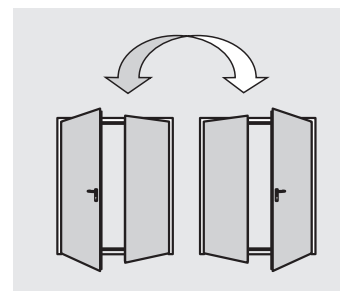

EN reversible door for either left or right opening

FR porte réversible ouverture droite ou gauche

PT porta reversível para abertura direita ou esquerda

EL Η πόρτα είναι αναστρέψιμη ( δεξιά / αριστερή )

RO usa reversibila, deschidere stanga sau dreapta

SL reverzibilna vrata za levo ali desno odpiranje

HU megfordítható ajtó, jobbos és balos nyitási irány

BG опция за обръщане посоката на отваряне - ляво или дясно

HR reverzibilna vrata s lijevim ili desnim otvaranjem